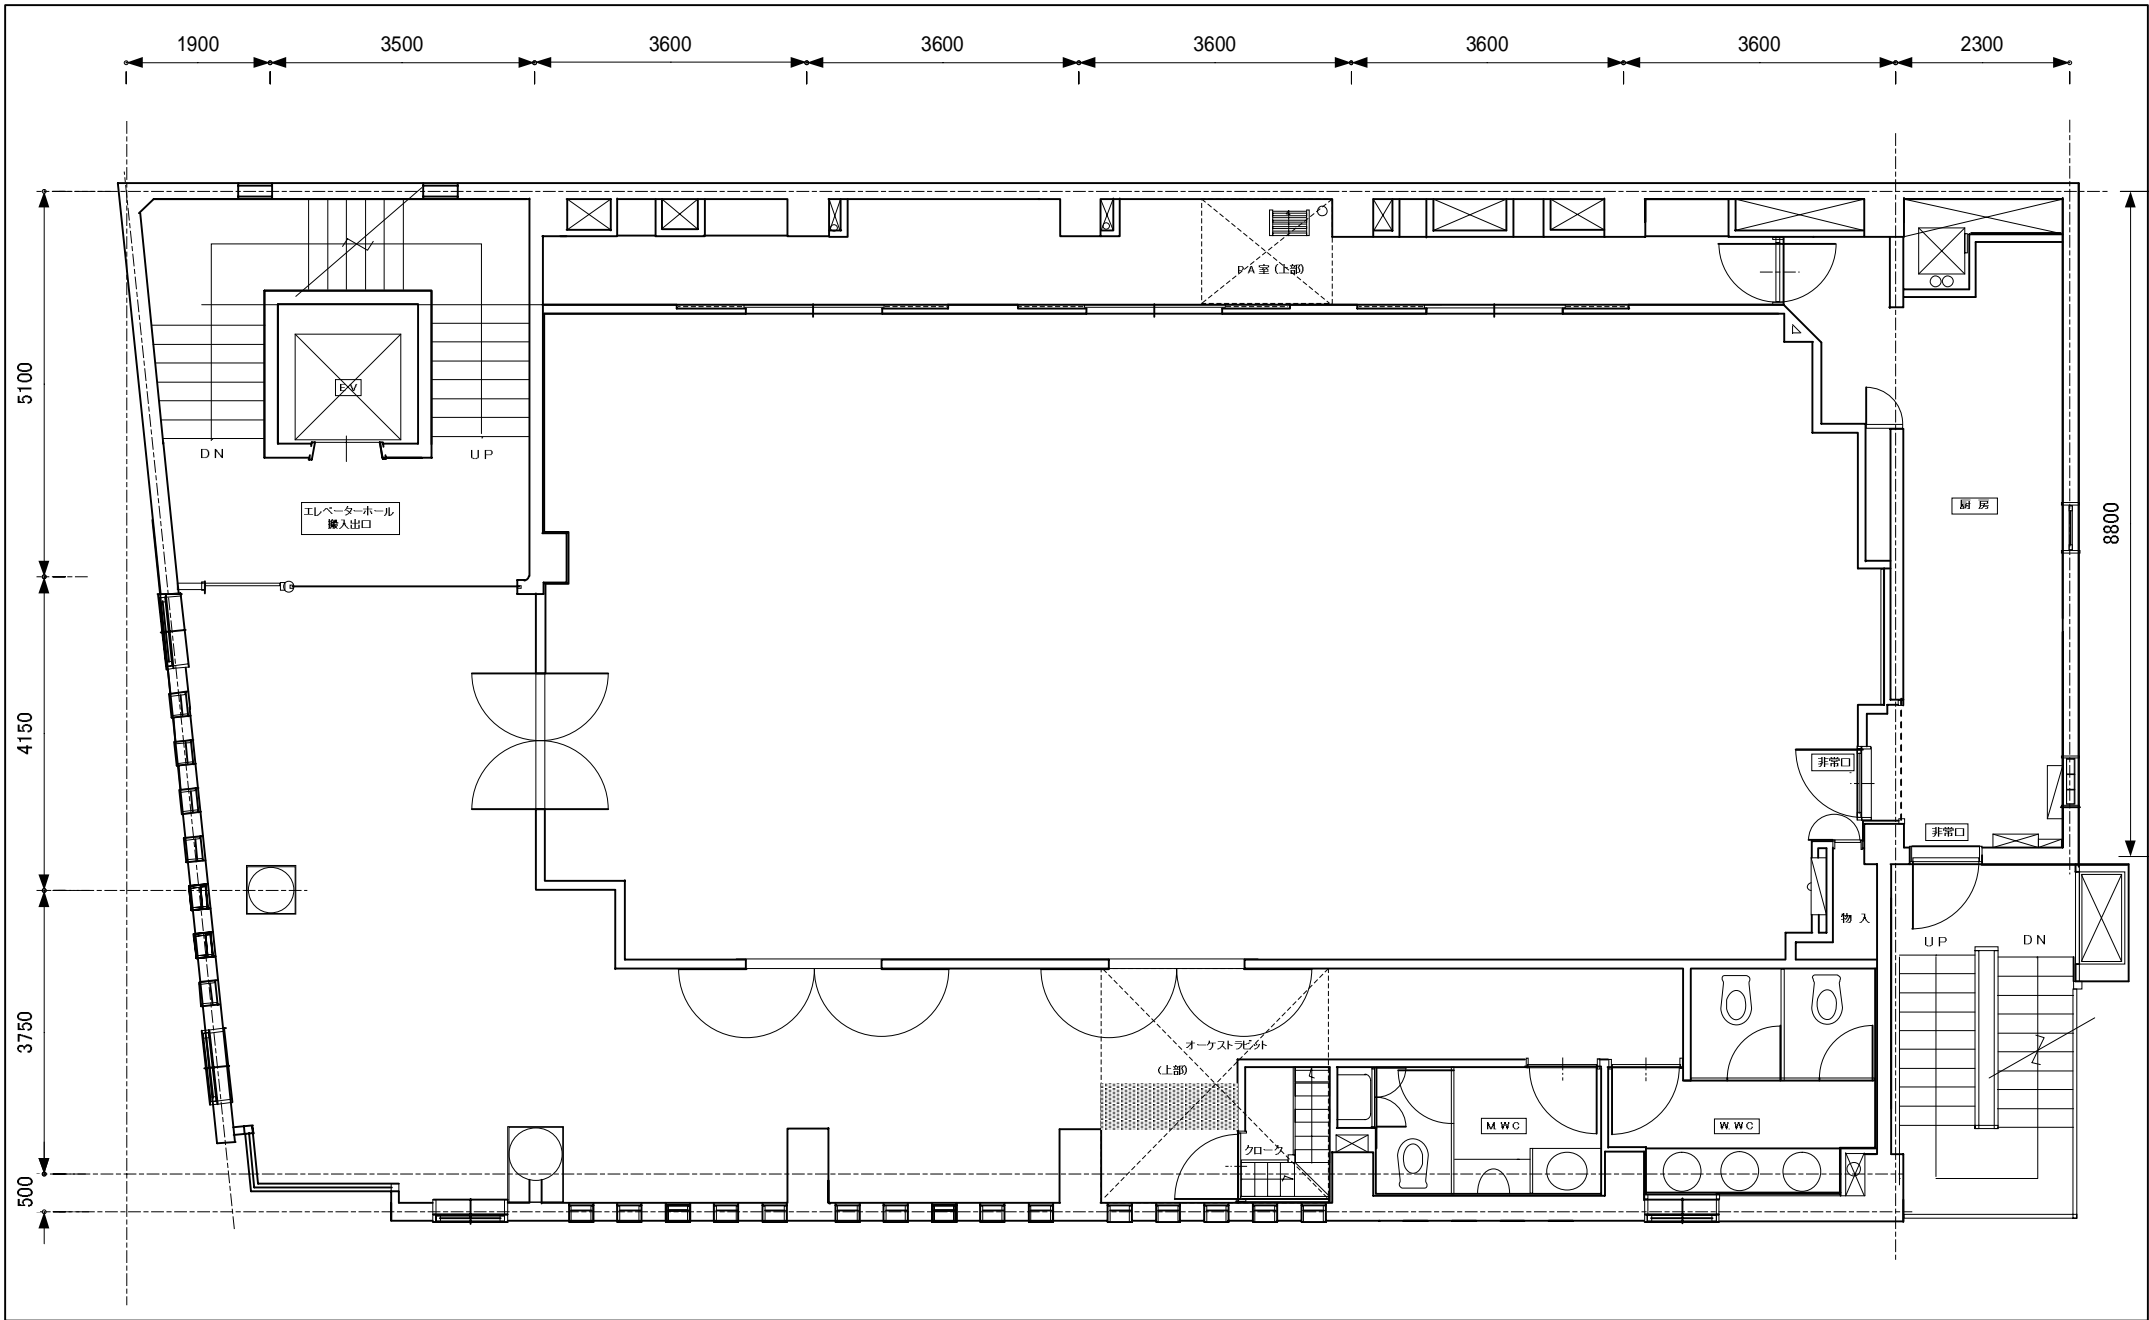

面積	268㎡ (80坪)	
床面	コンクリート	
壁面	土壁、一部コンクリート	
天井	コンクリート(パイプグリッド施工) 高さ(梁下まで) 3.9m アンダーグラウンド部から 4.6m	
電気容量	100A、20KvA 照明用200A、40KvA	
付帯設備	長テーブル×3、丸テーブル×8 スタッキングチェア×30 BGM音響セット(MD、CD、Wカセット、有線) 空調、調光照明、ドリンクカウンター、製氷機	
(基本照明 ¥73,500、音響、照明人件費は別途料金になります)		

面積	フロア: 162㎡ (49坪) ロビー: 85㎡ (26坪)	
床面	フロア: 絨毯 ロビー: フローリング	
壁面	シナ合板(ミルクイーホワイト)、一部鏡張り	
天井	シナ合板(ミルクイーホワイト)、中央部鏡張り 高さ 2.6m フロア中央部 4.4m	
電気容量	100A、20KvA	
付帯設備	長テーブル×3、丸テーブル×8 カフェチェア×80、ソファー×5(ロビー) BGM音響セット(MD、CD、Wカセット、有線) 空調、調光照明、ドリンクカウンター	

※上記諸料金は消費税5%が含まれております。

Floor.
EAST GALLERY BF

Title.
平面図

Scale.
1/100

EAST GALLERY

Floor. Le Maxence (EAST GALLERY 1F)	Title.	Date.	Scale. 1/100	
---	--------	-------	-----------------	--

Floor.
EAST GALLERY 3F

Title.
平面図

Scale.
1/100

EAST GALLERY

Floor.
Ambassadeurs (EAST GALLERY 5F)

Title.
平面図

Scale.
1 / 100