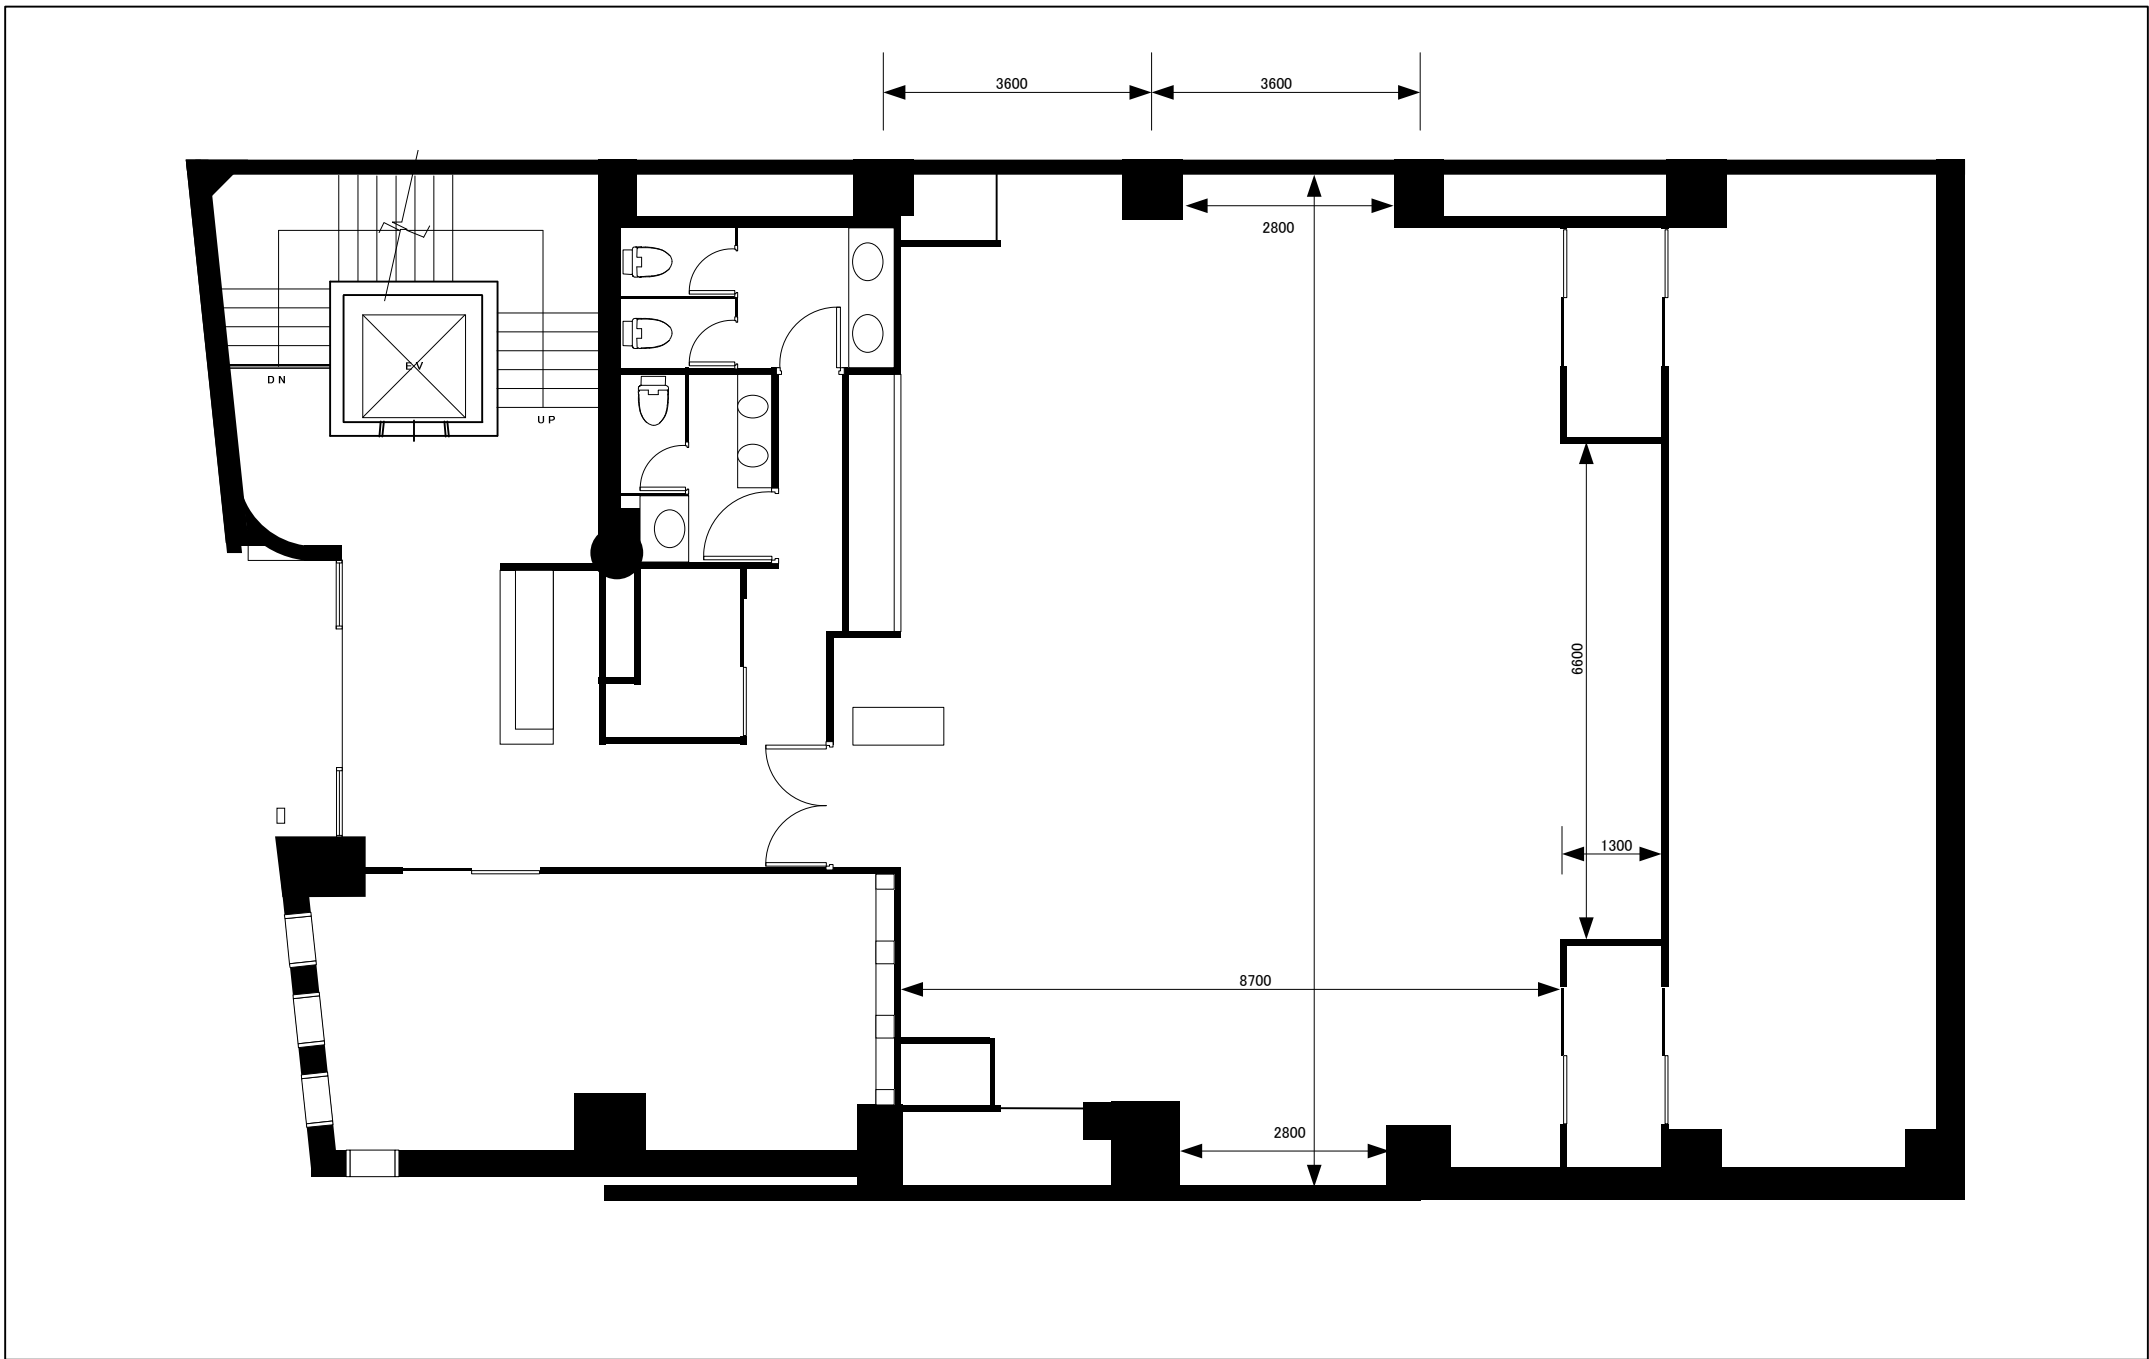

面積	268㎡ (80坪)	
床面	コンクリート	
壁面	土壁、一部コンクリート	
天井	コンクリート(パイプグリッド施工) 高さ(梁下まで) 3.9m アンダーグラウンド部から 4.6m	
電気容量	100A、20KvA 照明用200A、40KvA	
付帯設備	長テーブル×3、丸テーブル×8 スタッキングチェア×30 BGM音響セット(MD、CD、Wカセット、有線) 空調、調光照明、ドリンクカウンター、製氷機	
(基本照明 ¥73,500、音響、照明人件費は別途料金になります)		

面積	フロア: 162㎡ (49坪) ロビー: 85㎡ (26坪)	
床面	フロア: 絨毯 ロビー: フローリング	
壁面	シナ合板(ミルクイーホワイト)、一部鏡張り	
天井	シナ合板(ミルクイーホワイト)、中央部鏡張り 高さ 2.6m フロア中央部 4.4m	
電気容量	100A、20KvA	
付帯設備	長テーブル×3、丸テーブル×8 カフェチェア×80、ソファー×5(ロビー) BGM音響セット(MD、CD、Wカセット、有線) 空調、調光照明、ドリンクカウンター	

※上記諸料金は消費税5%が含まれております。

Floor.
EAST GALLERY BF

Title.
平面図

Scale.
1/100

EAST GALLERY

Floor. Le Maxence (EAST GALLERY 1F)	Title.	Date.	Scale. 1/100	
---	--------	-------	-----------------	--

Floor.
EAST GALLERY 3F

Title.
平面図

Scale.
1/100

EAST GALLERY

Floor.
Ambassadeurs (EAST GALLERY 5F)

Title.
平面図

Scale.
1 / 100