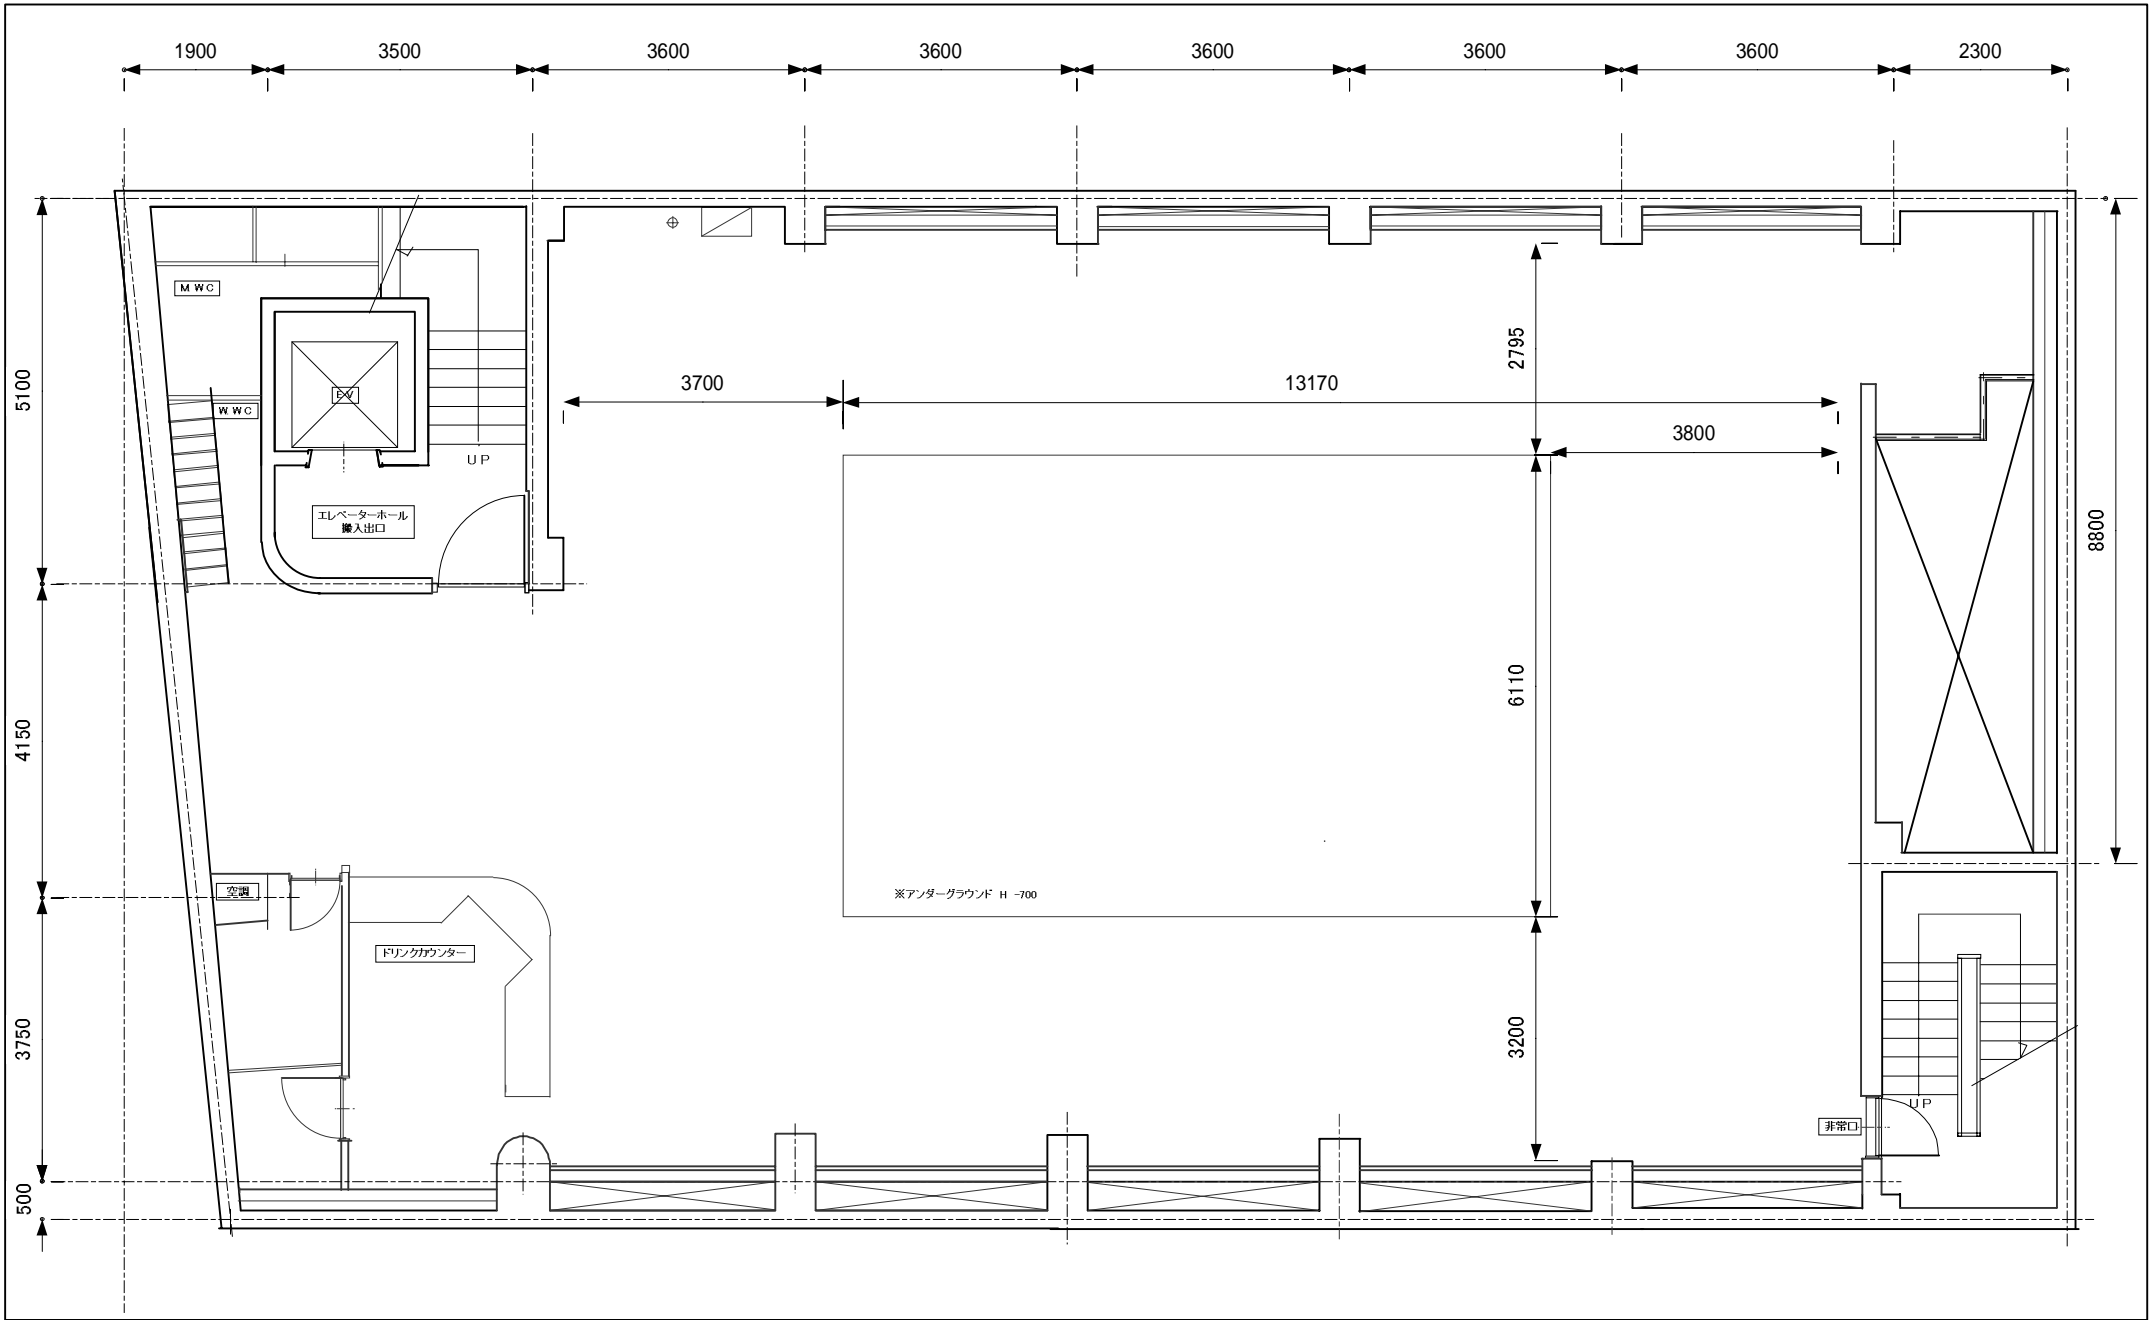

Floor.
EAST GALLERY BF

Title.
平面図

Scale.
1/100

EAST GALLERY