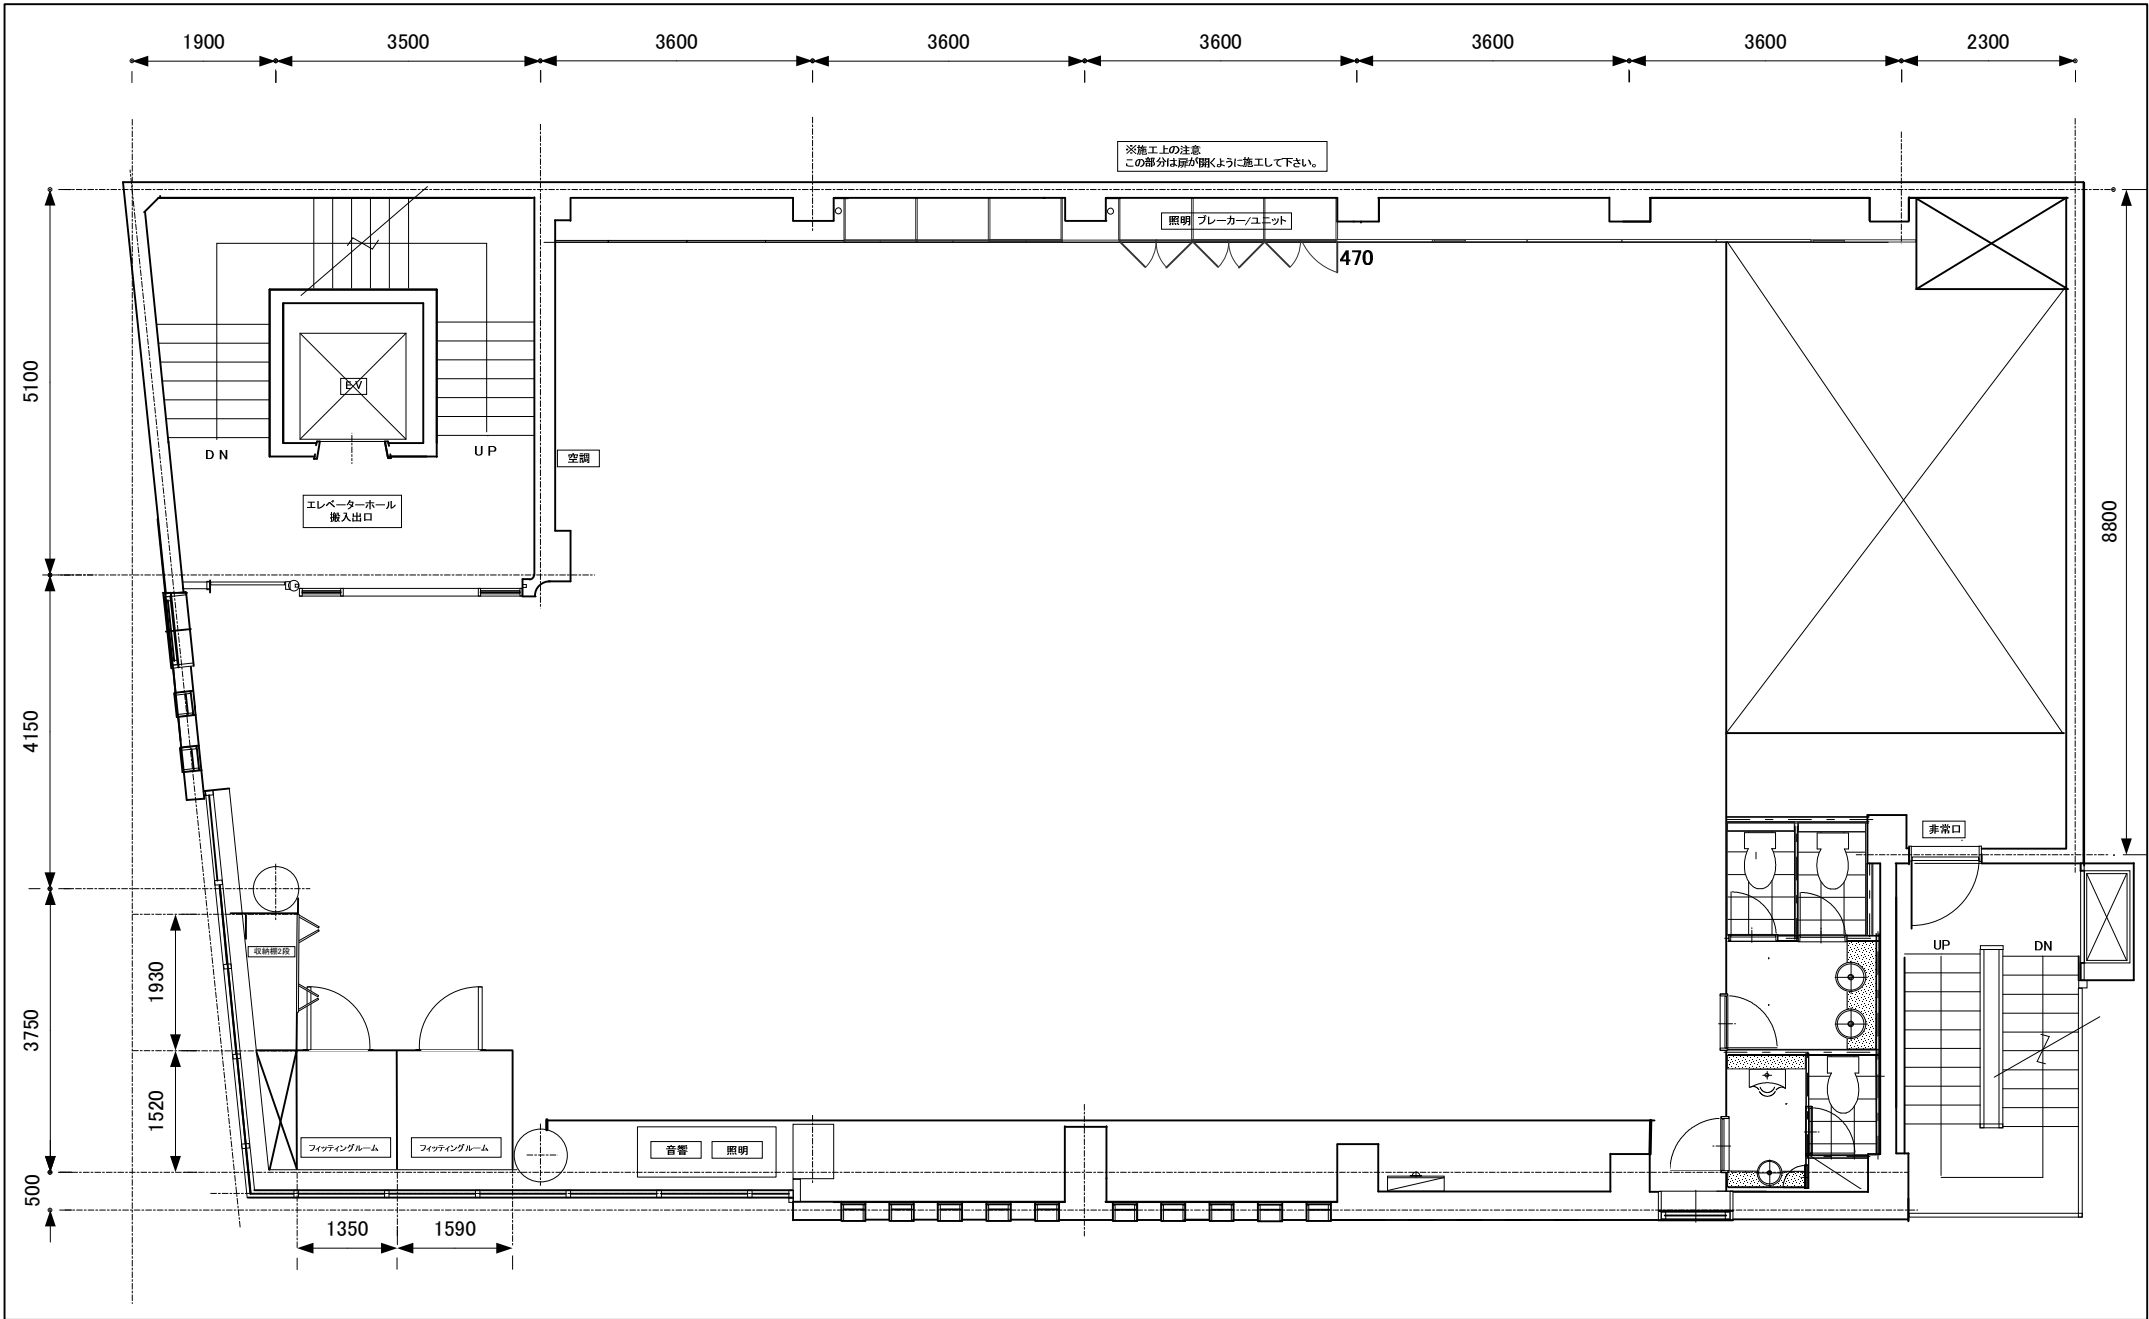

面積	268㎡ (80坪)	
床面	コンクリート	
壁面	土壁、一部コンクリート	
天井	コンクリート(パイプグリッド施工) 高さ(梁下まで) 3.9m アンダーグラウンド部から 4.6m	
電気容量	100A、20KvA 照明用200A、40KvA	
付帯設備	長テーブル×3、丸テーブル×8 スタッキングチェア×30 BGM音響セット(MD、CD、Wカセット、有線) 空調、調光照明、ドリンクカウンター、製氷機	
(基本照明 ¥73,500、音響、照明人件費は別途料金になります)		

面積	フロア: 162㎡ (49坪) ロビー: 85㎡ (26坪)	
床面	フロア: 絨毯 ロビー: フローリング	
壁面	シナ合板(ミルクイーホワイト)、一部鏡張り	
天井	シナ合板(ミルクイーホワイト)、中央部鏡張り 高さ 2.6m フロア中央部 4.4m	
電気容量	100A、20KvA	
付帯設備	長テーブル×3、丸テーブル×8 カフェチェア×80、ソファー×5(ロビー) BGM音響セット(MD、CD、Wカセット、有線) 空調、調光照明、ドリンクカウンター	

※上記諸料金は消費税5%が含まれております。

Floor.
EAST GALLERY BF

Title.
平面図

Scale.
1/100

EAST GALLERY

Floor. Le Maxence (EAST GALLERY 1F)	Title.	Date.	Scale. 1/100	
---	--------	-------	-----------------	--

Floor.
EAST GALLERY 3F

Title.
平面図

Scale.
1/100

EAST GALLERY

Floor.
Ambassadeurs (EAST GALLERY 5F)

Title.
平面図

Scale.
1 / 100