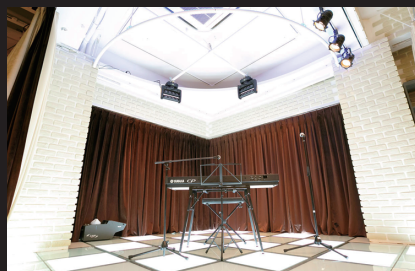

南国の高級リゾートをイメージした6階「トミーガーデン」、フォーマルな雰囲気のある5階「アンバサドゥール」、カジュアルでバンド演奏も可能な3階「リストワール」の3つの会場からお選びいただけます。

6F Tommy Garden

南国高級リゾートがテーマ。プールサイドガーデン付き。昼は自然光が降り注ぎ、夜は星空を楽しめる会場です。

収容人数 着席 ~100名 / 立食 ~150名

5F Ambassadeurs

輝くシャンデリア、エレガントな調度品。格式高い空間で落ち着いたひと時をお楽しみいただける会場です。

収容人数 着席 ~150名 / 立食 ~180名

3F L'histoire

アンティーク & ナチュラルな空間。アートな装飾とフレンチシャギーな家具が幻想的な会場です。

収容人数 着席 ~200名 / 立食 ~220名

CHECK OUT OUR OTHER PLANS.

「EAST GALLERY」では、この他にも様々なプランをご用意しております。
右記 QR コードよりアクセスしてこだわりのプランをご確認ください。